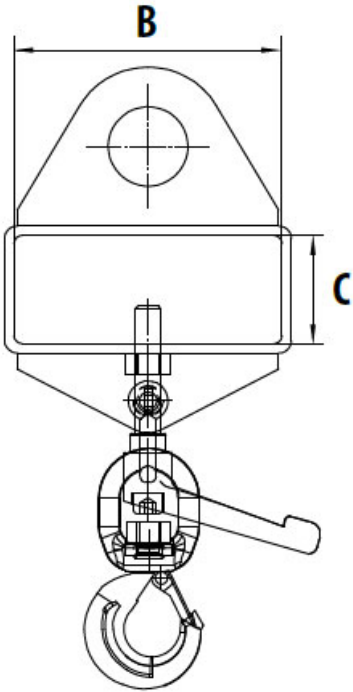

Bauer Lasthaken LH-I Aufnahme mit 1 Gabelzinke/ Kran

Art. Nr.: 1940-OX

ab 213,40 €

(inkl. MwSt., zzgl. Versandkosten)

SOFORT LIEFERBAR

Hersteller: Bauer Südlohn

Der Teleskop-Lader vergrößert die Reichweite des Gabelstaplers

- Stahlkonstruktion
- Innenliegender teleskopierbarer Teil 8-fach ausziehbar, jede Position mit Steckbolzen gesichert
- Kettensicherung gegen unbeabsichtigtes Abrutschen
- 2 Wirbellasthaken
- Starre Ausführung

Typ	LH-I 1,0	LH-I 1,5	LH-I 2,0	LH-I 2,5	LH-I 3,0
max. Tragfähigkeit (kg)	1000	1500	2000	2500	3000
Abmessungen (LxBxH, mm)	300 x 180 x 395	300 x 180 x 395	300 x 180 x 395	300 x 180 x 395	300 x 180 x 395
Gewicht lack./verz. (kg)	9 / 10	9 / 10	10 / 11	10 / 11	11 / 12
RAL 2000 Gelborange	4453-04-0000-1	4453-08-0000-1	4453-09-0000-1	4453-10-0000-1	4453-11-0000-1
Feuerverzinkt	4453-04-0000-7	4453-08-0000-7	4453-09-0000-1	4453-10-0000-1	4453-11-0000-1

Einfache Innenmaß

	B	C
LH-I 1,0-3,0	168	68