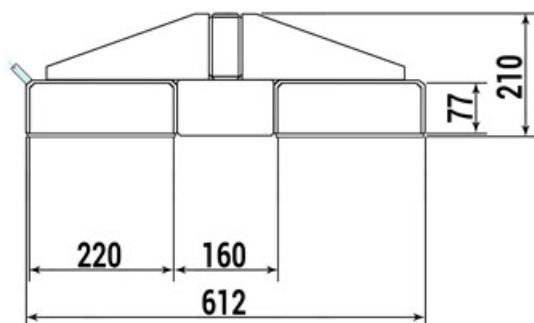

Gewicht: 49 kg

RAL-Farbe: 7005	Aufnahme-Innenabstand: 160mm	Aufnahme-Innenhöhe: 77mm
Beschichtung: pulverbeschichtet	Eigengewicht: 49 kg	Aufnahme-Innenbreite: 220mm
Farbe: Mausgrau	Tragkraft: 1000 kg	Höhe: 190mm
Tiefe: 1500mm	Breite: 620mm	Kategorie: Lastarm
Hersteller: R+R Industrietechnik		

Der Lastarm Typ RLA oder auch Kranarm genannt, ist das ideale Anbaugerät um die Reichweite Ihres Gabelstaplers zu vergrößern.

Diese starre Variante zeichnet sich durch eine Fertigung aus durchgehendem Rohr und dadurch eine sehr hohe Festigkeit aus. Unsere Lastarme haben eine Tragfähigkeit von bis zu 5000kg. Eine zusätzliche Kettensicherung verhindert ein Abrutschen von den Gabelzinken. Mit diesem Anbaugerät wird Ihr Gabelstapler innerhalb von Sekunden zum Kran.

Maße Einfahrtaschen (mm):

Ausführung	starr	starr	starr	starr	starr	starr
Tiefe (mm)	1500	2400	1500	2400	1500	2400
Breite (mm)	620	620	620	620	620	620
Höhe (mm)	190	190	210	210	250	250
Traglast (kg)	250-1000	100-1000	550-2500	250-2500	1050-5000	500-5000
Gewicht (kg)	49	57	60	75	74	93
Einfahrtaschen Abstand (mm)	160	160	160	160	160	160
Einfahrtaschen Breite (mm)	220	220	220	220	220	220
Einfahrtaschen Höhe (mm)	77	77	77	77	77	77