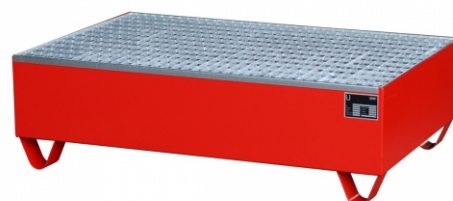

## Bauer Auffangwanne 2018, Feuerrot mit Gitterrost und Stützfüßen

2018 / 2019

Art. Nr.: 4471-07-0000-2

**376,90 €**  
~~UVP 478,83 €~~

(inkl. MwSt., zzgl. Versandkosten)

**LIEFERZEIT: 7 -8 WERKTAGE**

**SOFORT LIEFERBAR**

**Gewicht:** 66 kg

<b>Hersteller:</b> Bauer Südlohn	<b>Farbe:</b> Feuerrot	<b>Kategorie:</b> Auffangwannen
<b>RAL-Farbe:</b> RAL 3000	<b>Eigengewicht:</b> 69 kg	<b>Auffangvolumen:</b> 215l
<b>Stapelbar:</b> Nein	<b>Beschichtung:</b> Lackiert	<b>Breite:</b> 1200mm
<b>Tragkraft (kg/m²):</b> 1000kg	<b>Höhe:</b> 360mm	

## Lagerung von 200-l-Fässern, auch mit 60-l-Fässern und Kleingebinden kombinierbar

- Konstruktion aus 3 mm Stahlblech
- 100 mm Unterfahrhöhe
- Mit Übereinstimmungserklärung (ÜHP) gem. StawaR
- Zugelassen für entzündbare Flüssigkeiten der GHS-Kategorien 1-3
- Zugelassen für gewässergefährdende Flüssigkeiten der GHS-Kategorien 1-4