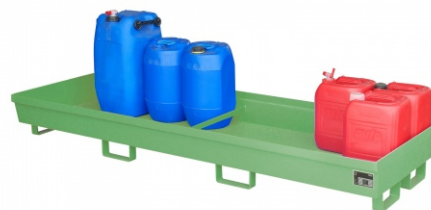

Baueffangwanne AO-4/B, lackiert, Resedagrün

AO-4/B

Art. Nr.: 4447-12-0000-4

484,25 €

~~UVP 617,85 €~~

(inkl. MwSt., zzgl. Versandkosten)

LIEFERZEIT: 10 -12 WERKTAGE

✔ **SOFORT LIEFERBAR**

Gewicht: 78 kg

Stapelbar: Ineinander	Beschichtung: Lackiert	Eigengewicht: 78 kg
Hersteller: Bauer Südlohn	Farbe: Resedagrün	Kategorie: Auffangwannen
RAL-Farbe: RAL 6011	Auffangvolumen: 280l	Höhe: 285mm
Breite: 2400mm		

Lagerung von 200-l-Fässern, auch mit 60-l-Fässern und Kleingebinden kombinierbar

- Konstruktion aus 3 mm Stahlblech
- 100 mm Unterfahrhöhe
- Konische Bauform
- Ineinander stapelbar
- Verstärkt durch beidseitige Randprofilierung
- Transportabel mit Gabelhubwagen und Gabelstapler
- Mit verzinktem Gitterrost (AM) oder ohne Gitterrost (AO)
- Tragfähigkeit 1000 kg/m²
- Mit Übereinstimmungserklärung (ÜHP) gem. StawaR
- Zugelassen für entzündbare Flüssigkeiten der GHS-Kategorien 1-3
- Zugelassen für gewässergefährdende Flüssigkeiten der GHS-Kategorien 1-4