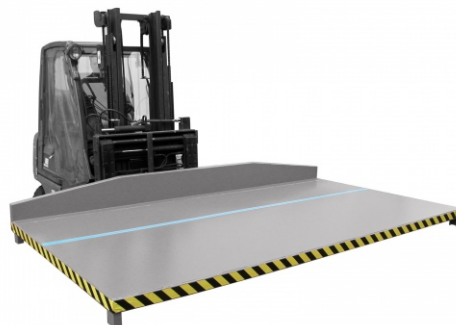

## Bauer Restgitter-Palette RGP-3, lackiert, Mausgrau

RGP-3

Art. Nr.: 4512-03-0000-5

**3.156,60 €**

~~UVP 4.337,57 €~~

(inkl. MwSt., zzgl. Versandkosten)

**LIEFERZEIT: 30 -35 WERKTAGE**

**SOFORT LIEFERBAR**

**Gewicht:** 545 kg

<b>Hersteller:</b> Bauer Südlohn	<b>Eigengewicht:</b> 545 kg	<b>RAL-Farbe:</b> RAL 7005
<b>Aufnahme-Innenbreite:</b> 200mm	<b>Aufnahme-Innenabstand:</b> 600mm	<b>Kategorie:</b> Transportgeräte
<b>Stapelbar:</b> Nein	<b>Aufnahme-Innenhöhe:</b> 65mm	<b>Farbe:</b> Mausgrau
<b>Beschichtung:</b> Lackiert	<b>Tragkraft:</b> 2000 kg	<b>Länge:</b> 1790mm
<b>Breite:</b> 4000mm	<b>Höhe:</b> 375mm	

## Plattform zum Sammeln und Abkippen von z.B. Restgittern, Spanplatten, Blechtafeln

- Stabile Plattform mit Einfahrtaschen
- Kippen in jeder Höhe per Seilzug vom Staplersitz
- Sicherung gegen unbeabsichtigtes Abrutschen und Abkippen