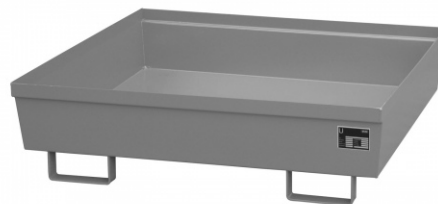

Baueffangwanne AO-4/A, lackiert, Mausgrau

AO-4/A

Art. Nr.: 4447-11-1000-5

381,50 €

~~UVP 485,85 €~~

(inkl. MwSt., zzgl. Versandkosten)

LIEFERZEIT: 10 -12 WERKTAGE

✔ **SOFORT LIEFERBAR**

Gewicht: 61 kg

Kategorie: Auffangwannen

Farbe: Mausgrau

Hersteller: Bauer Südlohn

Stapelbar: Ineinander

Eigengewicht: 61 kg

Beschichtung: Lackiert

RAL-Farbe: RAL 7005

Auffangvolumen: 280l

Breite: 1200mm

Höhe: 335mm

Lagerung von 200-l-Fässern, auch mit 60-l-Fässern und Kleingebinden kombinierbar

- Konstruktion aus 3 mm Stahlblech
- 100 mm Unterfahrhöhe
- Konische Bauform
- Ineinander stapelbar
- Verstärkt durch beidseitige Randprofilierung
- Transportabel mit Gabelhubwagen und Gabelstapler
- Mit verzinktem Gitterrost (AM) oder ohne Gitterrost (AO)
- Tragfähigkeit 1000 kg/m²
- Mit Übereinstimmungserklärung (ÜHP) gem. StawaR
- Zugelassen für entzündbare Flüssigkeiten der GHS-Kategorien 1-3
- Zugelassen für gewässergefährdende Flüssigkeiten der GHS-Kategorien 1-4