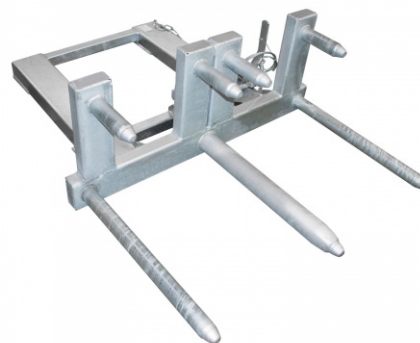

## Ba Fasswender FW-II, feuerverzinkt

FW-II

Art. Nr.: 4468-02-0000-7

**2.696,65 €**

~~UVP 3.554,03 €~~

(inkl. MwSt., zzgl. Versandkosten)

**LIEFERZEIT: 26 -30 WERKTAGE**

**SOFORT LIEFERBAR**

**Gewicht:** 174 kg

<b>Kategorie:</b> Fasshandling-Geräte	<b>Beschichtung:</b> Feuerverzinkt	<b>Stapelbar:</b> Nein
<b>Hersteller:</b> Bauer Südlohn	<b>Aufnahme-Innenbreite:</b> 170mm	<b>Aufnahme-Innenhöhe:</b> 75mm
<b>Aufnahme-Innenabstand:</b> 600mm	<b>Eigengewicht:</b> 162 kg	<b>Tragkraft:</b> 600 kg
<b>Breite:</b> 1320mm	<b>Länge:</b> 1875mm	<b>Höhe:</b> 545mm

## Aufrichten und Hinlegen von 200-l-Stahl-Spundfässern und Rollreifenfässern

- Zur Beschickung von Fassregalen usw.

Typ	FW-I	FW-II
max. Anzahl (200l Fass)	1	2
Abmessungen (LxBxH, mm)	1875 x 700 x 545	1875 x 1320 x 545
Tragfähigkeit (kg)	300	600
Gewicht lackiert / verzinkt (kg)	108 / 116	150 / 162
<b>RAL 2000 Gelborange</b>	4468-01-0000-1	4468-02-0000-1
<b>Feuerverzinkt</b>	4468-01-0000-7	<b>4468-02-0000-7</b>

Einfach... Innenmaße (mm)

		A	B	C
	FW-I	260	170	75
	FW-II	590	170	75