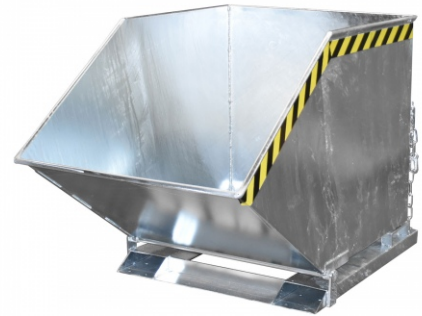

 **Bauer Kippmulde KK 800, feuerverzinkt**
KK 800

Art. Nr.: 4541-04-0000-7

924,10 €
UVP ~~1.364,88 €~~

(inkl. MwSt., zzgl. Versandkosten)

LIEFERZEIT: 14 -17 WERKTAGE

 **SOFORT LIEFERBAR**

Gewicht: 133 kg

Aufnahme-Innenhöhe: 55mm	Schüttkantenhöhe: 556mm	Kategorie: Kipper
Beschichtung: Feuerverzinkt	Hersteller: Bauer Südlohn	Eigengewicht: 134 kg
Stapelbar: Nein	Inhalt: 800l	Aufnahme-Innenabstand: 525mm
Aufnahme-Innenbreite: 170mm	Tragkraft: 300 kg	Länge: 1420mm
Breite: 910mm	Höhe: 975mm	

Zum Sammeln und Entsorgen von Schüttgütern und Industrieabfällen

- Robuste Stahlblechkonstruktion mit Randverstärkung
- Kippbar gelagerte Mulde mit Handgriff
- Grundrahmen mit Einfahrtaschen
- Öl- und wasserdicht
- Mittels Stapler leicht versetzbar
- Sicherung gegen unbeabsichtigtes Abrutschen und Abkippen
- Rollen nachrüstbar
- Niedrige Mulde

Typ	KK 250	KK 400	KK 600	KK 800	KK 1000
Inha	250	400	600	800	1000
Abmessungen (LxBxH, mm)	1115 x 590 x 740	1320 x 670 x 840	1395 x 840 x 905	1420 x 910 x 975	1420 x 1110 x 975
Tragfähigkeit (kg)	300	300	300	300	300
RAL 2000 Gelborange	4541-01-0000-1	4541-02-0000-1	4541-03-0000-1	4541-04-0000-1	4541-05-0000-1
RAL 3000 Feuerrot	4541-01-0000-2	4541-02-0000-2	4541-03-0000-2	4541-04-0000-2	4541-05-0000-2
RAL 5012 Lichtblau	4541-01-0000-3	4541-02-0000-3	4541-03-0000-3	4541-04-0000-3	4541-05-0000-3
RAL 6011 Resedagrün	4541-01-0000-4	4541-02-0000-4	4541-03-0000-4	4541-04-0000-4	4541-05-0000-4
RAL 7005 Mausgrau	4541-01-0000-5	4541-02-0000-5	4541-03-0000-5	4541-04-0000-5	4541-05-0000-5
Feuerverzinkt	4541-01-0000-7	4541-02-0000-7	4541-03-0000-7	4541-04-0000-7	4541-05-0000-7