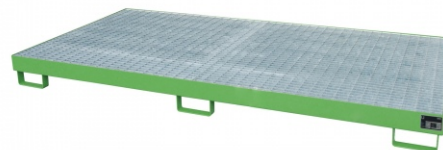

## Bauer Regalwanne RW-GR 2700-1, lackiert, Resedagrün

RW-GR 2700-1

Art. Nr.: 4518-45-0000-4

**877,10 €**

~~UVP 1.124,76 €~~

(inkl. MwSt., zzgl. Versandkosten)

**LIEFERZEIT: 13 -15 WERKTAGE**

✔ **SOFORT LIEFERBAR**

**Gewicht:** 190 kg

<b>Auffangvolumen:</b> 240l	<b>RAL-Farbe:</b> RAL 6011	<b>Eigengewicht:</b> 190 kg
<b>Hersteller:</b> Bauer Südlohn	<b>Beschichtung:</b> Lackiert	<b>Stapelbar:</b> Nein
<b>Kategorie:</b> Regalwannen	<b>Farbe:</b> Resedagrün	<b>Tragkraft (kg/m²):</b> 1000kg
<b>Höhe:</b> 210mm	<b>Breite:</b> 2650mm	

## Mit Hilfe von Regalwannen können auch bestehende Regalsysteme wirtschaftlich und schnell gesetzeskonform umgerüstet werden

- Konstruktion aus 3 mm Stahlblech
- Regalwannen mit verzinktem Gitterrost (Tragfähigkeit 1000 kg/m²)
- 100 mm Unterfahrhöhe
- Mit Übereinstimmungserklärung (ÜHP) gem. StawaR
- Zugelassen für entzündbare Flüssigkeiten der GHS-Kategorien 1-3
- Zugelassen für gewässergefährdende Flüssigkeiten der GHS-Kategorien 1-4