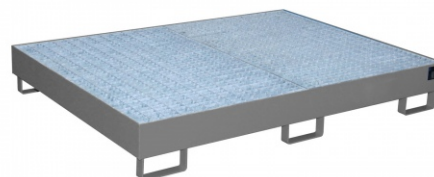

Bauer Regalwanne RW-GR 1800, lackiert, Mausgrau

RW-GR 1800

Art. Nr.: 4518-44-0000-5

758,40 €

~~UVP 966,09 €~~

(inkl. MwSt., zzgl. Versandkosten)

LIEFERZEIT: 13 -15 WERKTAGE

SOFORT LIEFERBAR

Gewicht: 134 kg

Auffangvolumen: 240l	Eigengewicht: 134 kg	Hersteller: Bauer Südlohn
Stapelbar: Nein	Farbe: Mausgrau	Kategorie: Regalwannen
Beschichtung: Lackiert	RAL-Farbe: RAL 7005	Breite: 1750mm
Höhe: 250mm	Tragkraft (kg/m²): 1000kg	

Mit Hilfe von Regalwannen können auch bestehende Regalsysteme wirtschaftlich und schnell gesetzeskonform umgerüstet werden

- Konstruktion aus 3 mm Stahlblech
- Regalwannen mit verzinktem Gitterrost (Tragfähigkeit 1000 kg/m²)
- 100 mm Unterfahrhöhe
- Mit Übereinstimmungserklärung (ÜHP) gem. StawaR
- Zugelassen für entzündbare Flüssigkeiten der GHS-Kategorien 1-3
- Zugelassen für gewässergefährdende Flüssigkeiten der GHS-Kategorien 1-4