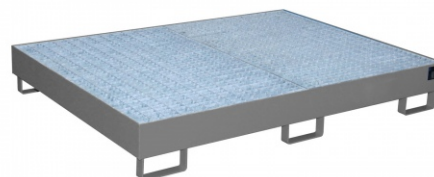

Bauregalwanne RW-GR 1800, lackiert, Mausgrau

RW-GR 1800

Art. Nr.: 4518-44-0000-5

758,40 €

~~UVP 966,09 €~~

(inkl. MwSt., zzgl. Versandkosten)

LIEFERZEIT: 13 -15 WERKTAGE

✔ SOFORT LIEFERBAR

Gewicht: 134 kg

Kategorie: Regalwannen	Beschichtung: Lackiert	RAL-Farbe: RAL 7005
Auffangvolumen: 240l	Eigengewicht: 134 kg	Hersteller: Bauer Südlohn
Stapelbar: Nein	Farbe: Mausgrau	Tragkraft (kg/m²): 1000kg
Breite: 1750mm	Höhe: 250mm	

Mit Hilfe von Regalwannen können auch bestehende Regalsysteme wirtschaftlich und schnell gesetzeskonform umgerüstet werden

- Konstruktion aus 3 mm Stahlblech
- Regalwannen mit verzinktem Gitterrost (Tragfähigkeit 1000 kg/m²)
- 100 mm Unterfahrhöhe
- Mit Übereinstimmungserklärung (ÜHP) gem. StawaR
- Zugelassen für entzündbare Flüssigkeiten der GHS-Kategorien 1-3
- Zugelassen für gewässergefährdende Flüssigkeiten der GHS-Kategorien 1-4