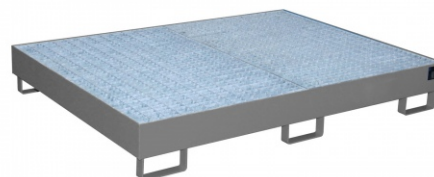

Bauer Regalwanne RW-GR 1800, lackiert, Mausgrau

RW-GR 1800

Art. Nr.: 4518-44-0000-5

758,40 €

~~UVP 966,09 €~~

(inkl. MwSt., zzgl. Versandkosten)

LIEFERZEIT: 13 -15 WERKTAGE

✔ **SOFORT LIEFERBAR**

Gewicht: 134 kg

RAL-Farbe: RAL 7005	Auffangvolumen: 240l	Eigengewicht: 134 kg
Hersteller: Bauer Südlohn	Stapelbar: Nein	Farbe: Mausgrau
Kategorie: Regalwannen	Beschichtung: Lackiert	Breite: 1750mm
Höhe: 250mm	Tragkraft (kg/m²): 1000kg	

Mit Hilfe von Regalwannen können auch bestehende Regalsysteme wirtschaftlich und schnell gesetzeskonform umgerüstet werden

- Konstruktion aus 3 mm Stahlblech
- Regalwannen mit verzinktem Gitterrost (Tragfähigkeit 1000 kg/m²)
- 100 mm Unterfahrhöhe
- Mit Übereinstimmungserklärung (ÜHP) gem. StawaR
- Zugelassen für entzündbare Flüssigkeiten der GHS-Kategorien 1-3
- Zugelassen für gewässergefährdende Flüssigkeiten der GHS-Kategorien 1-4