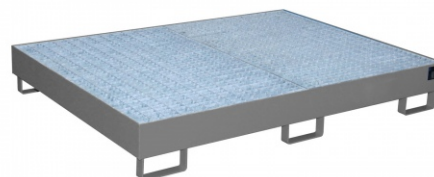

Bauer Regalwanne RW-GR 1800, lackiert, Mausgrau

RW-GR 1800

Art. Nr.: 4518-44-0000-5

758,40 €

~~UVP 966,09 €~~

(inkl. MwSt., zzgl. Versandkosten)

LIEFERZEIT: 13 -15 WERKTAGE

✔ SOFORT LIEFERBAR

Gewicht: 134 kg

Stapelbar: Nein	Farbe: Mausgrau	Kategorie: Regalwannen
Beschichtung: Lackiert	RAL-Farbe: RAL 7005	Auffangvolumen: 240l
Eigengewicht: 134 kg	Hersteller: Bauer Südlohn	Tragkraft (kg/m²): 1000kg
Breite: 1750mm	Höhe: 250mm	

Mit Hilfe von Regalwannen können auch bestehende Regalsysteme wirtschaftlich und schnell gesetzeskonform umgerüstet werden

- Konstruktion aus 3 mm Stahlblech
- Regalwannen mit verzinktem Gitterrost (Tragfähigkeit 1000 kg/m²)
- 100 mm Unterfahrhöhe
- Mit Übereinstimmungserklärung (ÜHP) gem. StawaR
- Zugelassen für entzündbare Flüssigkeiten der GHS-Kategorien 1-3
- Zugelassen für gewässergefährdende Flüssigkeiten der GHS-Kategorien 1-4