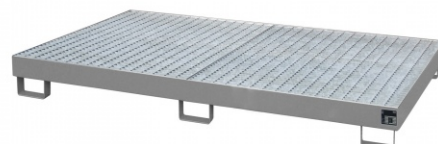

Bauer Regalwanne RW-GR 2200-1, lackiert, Mausgrau

RW-GR 2200-1

Art. Nr.: 4518-50-0000-5

824,15 €

~~UVP 1.046,13 €~~

(inkl. MwSt., zzgl. Versandkosten)

LIEFERZEIT: 13 -15 WERKTAGE

SOFORT LIEFERBAR

Gewicht: 163 kg

Kategorie: Regalwannen	Farbe: Mausgrau	RAL-Farbe: RAL 7005
Auffangvolumen: 240l	Stapelbar: Nein	Hersteller: Bauer Südlohn
Beschichtung: Lackiert	Eigengewicht: 163 kg	Tragkraft (kg/m²): 1000kg
Breite: 2150mm	Höhe: 225mm	

Mit Hilfe von Regalwannen können auch bestehende Regalsysteme wirtschaftlich und schnell gesetzeskonform umgerüstet werden

- Konstruktion aus 3 mm Stahlblech
- Regalwannen mit verzinktem Gitterrost (Tragfähigkeit 1000 kg/m²)
- 100 mm Unterfahrhöhe
- Mit Übereinstimmungserklärung (ÜHP) gem. StawaR
- Zugelassen für entzündbare Flüssigkeiten der GHS-Kategorien 1-3
- Zugelassen für gewässergefährdende Flüssigkeiten der GHS-Kategorien 1-4