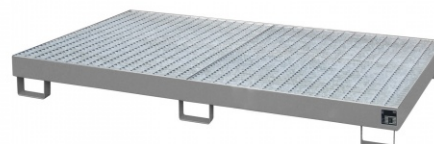

Bauer Regalwanne RW-GR 2200-1, lackiert, Mausgrau

RW-GR 2200-1

Art. Nr.: 4518-50-0000-5

824,15 €

~~UVP 1.046,13 €~~

(inkl. MwSt., zzgl. Versandkosten)

LIEFERZEIT: 13 -15 WERKTAGE

✔ SOFORT LIEFERBAR

Gewicht: 163 kg

Hersteller: Bauer Südlohn	Beschichtung: Lackiert	Eigengewicht: 163 kg
Kategorie: Regalwannen	Farbe: Mausgrau	RAL-Farbe: RAL 7005
Auffangvolumen: 240l	Stapelbar: Nein	Höhe: 225mm
Tragkraft (kg/m²): 1000kg	Breite: 2150mm	

Mit Hilfe von Regalwannen können auch bestehende Regalsysteme wirtschaftlich und schnell gesetzeskonform umgerüstet werden

- Konstruktion aus 3 mm Stahlblech
- Regalwannen mit verzinktem Gitterrost (Tragfähigkeit 1000 kg/m²)
- 100 mm Unterfahrhöhe
- Mit Übereinstimmungserklärung (ÜHP) gem. StawaR
- Zugelassen für entzündbare Flüssigkeiten der GHS-Kategorien 1-3
- Zugelassen für gewässergefährdende Flüssigkeiten der GHS-Kategorien 1-4