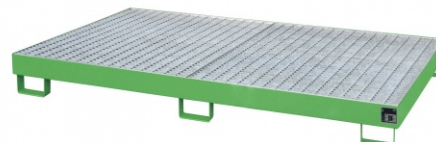

## Bauer Regalwanne RW-GR 2200-1, lackiert, Resedagrün

RW-GR 2200-1

Art. Nr.: 4518-50-0000-4

**824,15 €**

~~UVP 1.046,13 €~~

(inkl. MwSt., zzgl. Versandkosten)

**LIEFERZEIT:** 13 -15 WERKTAGE

**SOFORT LIEFERBAR**

**Gewicht:** 163 kg

|                                  |                               |                                  |
|----------------------------------|-------------------------------|----------------------------------|
| <b>Auffangvolumen:</b> 240l      | <b>Eigengewicht:</b> 163 kg   | <b>Farbe:</b> Resedagrün         |
| <b>Hersteller:</b> Bauer Südlohn | <b>Stapelbar:</b> Nein        | <b>Kategorie:</b> Regalwannen    |
| <b>RAL-Farbe:</b> RAL 6011       | <b>Beschichtung:</b> Lackiert | <b>Tragkraft (kg/m²):</b> 1000kg |
| <b>Breite:</b> 2150mm            | <b>Höhe:</b> 225mm            |                                  |

### Mit Hilfe von Regalwannen können auch bestehende Regalsysteme wirtschaftlich und schnell gesetzeskonform umgerüstet werden

- Konstruktion aus 3 mm Stahlblech
- Regalwannen mit verzinktem Gitterrost (Tragfähigkeit 1000 kg/m²)
- 100 mm Unterfahrhöhe
- Mit Übereinstimmungserklärung (ÜHP) gem. StawaR
- Zugelassen für entzündbare Flüssigkeiten der GHS-Kategorien 1-3
- Zugelassen für gewässergefährdende Flüssigkeiten der GHS-Kategorien 1-4