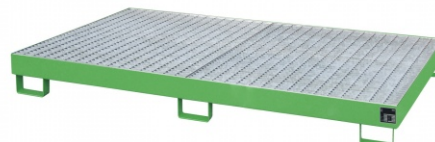

## Bauer Regalwanne RW-GR 2200-1, lackiert, Resedagrün

RW-GR 2200-1

Art. Nr.: 4518-50-0000-4

**824,15 €**

~~UVP 1.046,13 €~~

(inkl. MwSt., zzgl. Versandkosten)

**LIEFERZEIT:** 13 -15 WERKTAGE

✔ SOFORT LIEFERBAR

**Gewicht:** 163 kg

<b>Stapelbar:</b> Nein	<b>Kategorie:</b> Regalwannen	<b>RAL-Farbe:</b> RAL 6011
<b>Beschichtung:</b> Lackiert	<b>Auffangvolumen:</b> 240l	<b>Eigengewicht:</b> 163 kg
<b>Farbe:</b> Resedagrün	<b>Hersteller:</b> Bauer Südlohn	<b>Breite:</b> 2150mm
<b>Höhe:</b> 225mm	<b>Tragkraft (kg/m²):</b> 1000kg	

## Mit Hilfe von Regalwannen können auch bestehende Regalsysteme wirtschaftlich und schnell gesetzeskonform umgerüstet werden

- Konstruktion aus 3 mm Stahlblech
- Regalwannen mit verzinktem Gitterrost (Tragfähigkeit 1000 kg/m²)
- 100 mm Unterfahrhöhe
- Mit Übereinstimmungserklärung (ÜHP) gem. StawaR
- Zugelassen für entzündbare Flüssigkeiten der GHS-Kategorien 1-3
- Zugelassen für gewässergefährdende Flüssigkeiten der GHS-Kategorien 1-4