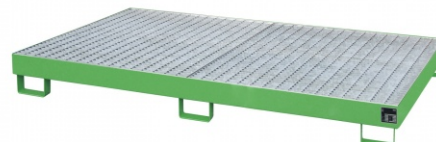

## Bauer Regalwanne RW-GR 2200-1, lackiert, Resedagrün

RW-GR 2200-1

Art. Nr.: 4518-50-0000-4

**824,15 €**

~~UVP 1.046,13 €~~

(inkl. MwSt., zzgl. Versandkosten)

**LIEFERZEIT:** 13 -15 WERKTAGE

**SOFORT LIEFERBAR**

**Gewicht:** 163 kg

<b>Kategorie:</b> Regalwannen	<b>RAL-Farbe:</b> RAL 6011	<b>Beschichtung:</b> Lackiert
<b>Auffangvolumen:</b> 240l	<b>Eigengewicht:</b> 163 kg	<b>Farbe:</b> Resedagrün
<b>Hersteller:</b> Bauer Südlohn	<b>Stapelbar:</b> Nein	<b>Höhe:</b> 225mm
<b>Tragkraft (kg/m²):</b> 1000kg	<b>Breite:</b> 2150mm	

## Mit Hilfe von Regalwannen können auch bestehende Regalsysteme wirtschaftlich und schnell gesetzeskonform umgerüstet werden

- Konstruktion aus 3 mm Stahlblech
- Regalwannen mit verzinktem Gitterrost (Tragfähigkeit 1000 kg/m²)
- 100 mm Unterfahrhöhe
- Mit Übereinstimmungserklärung (ÜHP) gem. StawaR
- Zugelassen für entzündbare Flüssigkeiten der GHS-Kategorien 1-3
- Zugelassen für gewässergefährdende Flüssigkeiten der GHS-Kategorien 1-4