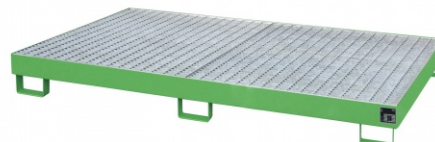

## Bauer Regalwanne RW-GR 2200-1, lackiert, Resedagrün

RW-GR 2200-1

Art. Nr.: 4518-50-0000-4

**824,15 €**

~~UVP 1.046,13 €~~

(inkl. MwSt., zzgl. Versandkosten)

**LIEFERZEIT: 13 -15 WERKTAGE**

✔ SOFORT LIEFERBAR

**Gewicht:** 163 kg

<b>Hersteller:</b> Bauer Südlohn	<b>Stapelbar:</b> Nein	<b>Kategorie:</b> Regalwannen
<b>RAL-Farbe:</b> RAL 6011	<b>Beschichtung:</b> Lackiert	<b>Auffangvolumen:</b> 240l
<b>Eigengewicht:</b> 163 kg	<b>Farbe:</b> Resedagrün	<b>Tragkraft (kg/m²):</b> 1000kg
<b>Breite:</b> 2150mm	<b>Höhe:</b> 225mm	

## Mit Hilfe von Regalwannen können auch bestehende Regalsysteme wirtschaftlich und schnell gesetzeskonform umgerüstet werden

- Konstruktion aus 3 mm Stahlblech
- Regalwannen mit verzinktem Gitterrost (Tragfähigkeit 1000 kg/m²)
- 100 mm Unterfahrhöhe
- Mit Übereinstimmungserklärung (ÜHP) gem. StawaR
- Zugelassen für entzündbare Flüssigkeiten der GHS-Kategorien 1-3
- Zugelassen für gewässergefährdende Flüssigkeiten der GHS-Kategorien 1-4