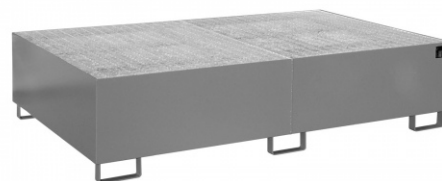

Bauer Regalwanne RW-GR 2200-2, lackiert, Mausgrau

RW-GR 2200-2

Art. Nr.: 4518-51-0000-5

862,70 €

~~UVP 1.099,49 €~~

(inkl. MwSt., zzgl. Versandkosten)

LIEFERZEIT: 13 -15 WERKTAGE

✓ SOFORT LIEFERBAR

Gewicht: 204 kg

| | | |
|----------------------------------|----------------------------------|------------------------------|
| Kategorie: Regalwannen | Farbe: Mausgrau | Eigengewicht: 208 kg |
| Beschichtung: Lackiert | Stapelbar: Nein | Auffangvolumen: 1000l |
| RAL-Farbe: RAL 7005 | Hersteller: Bauer Südlohn | Höhe: 505mm |
| Tragkraft (kg/m²): 1000kg | Breite: 2150mm | |

Mit Hilfe von Regalwannen können auch bestehende Regalsysteme wirtschaftlich und schnell gesetzeskonform umgerüstet werden

- Konstruktion aus 3 mm Stahlblech
- Regalwannen mit verzinktem Gitterrost (Tragfähigkeit 1000 kg/m²)
- 100 mm Unterfahrhöhe
- Mit Übereinstimmungserklärung (ÜHP) gem. StawaR
- Zugelassen für entzündbare Flüssigkeiten der GHS-Kategorien 1-3
- Zugelassen für gewässergefährdende Flüssigkeiten der GHS-Kategorien 1-4