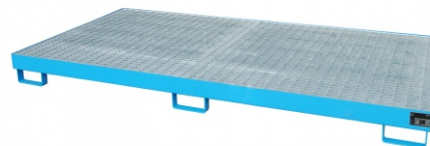

Bauer Regalwanne RW-GR 2700-1, lackiert, Lichtblau

RW-GR 2700-1

Art. Nr.: 4518-45-0000-3

877,10 €

~~UVP 1.124,76 €~~

(inkl. MwSt., zzgl. Versandkosten)

LIEFERZEIT: 13 -15 WERKTAGE

✓ SOFORT LIEFERBAR

Gewicht: 190 kg

RAL-Farbe: RAL 5012

Beschichtung: Lackiert

Kategorie: Regalwannen

Eigengewicht: 190 kg

Auffangvolumen: 240l

Hersteller: Bauer Südlohn

Farbe: Lichtblau

Stapelbar: Nein

Breite: 2650mm

Höhe: 210mm

Tragkraft (kg/m²): 1000kg

Mit Hilfe von Regalwannen können auch bestehende Regalsysteme wirtschaftlich und schnell gesetzeskonform umgerüstet werden

- Konstruktion aus 3 mm Stahlblech
- Regalwannen mit verzinktem Gitterrost (Tragfähigkeit 1000 kg/m²)
- 100 mm Unterfahrhöhe
- Mit Übereinstimmungserklärung (ÜHP) gem. StawaR
- Zugelassen für entzündbare Flüssigkeiten der GHS-Kategorien 1-3
- Zugelassen für gewässergefährdende Flüssigkeiten der GHS-Kategorien 1-4