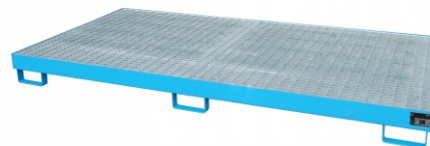

Bauer Regalwanne RW-GR 2700-1, lackiert, Lichtblau

RW-GR 2700-1

Art. Nr.: 4518-45-0000-3

877,10 €

~~UVP 1.124,76 €~~

(inkl. MwSt., zzgl. Versandkosten)

LIEFERZEIT: 13 -15 WERKTAGE

✔ **SOFORT LIEFERBAR**

Gewicht: 190 kg

Beschichtung: Lackiert	Kategorie: Regalwannen	Eigengewicht: 190 kg
Auffangvolumen: 240l	Hersteller: Bauer Südlohn	Farbe: Lichtblau
Stapelbar: Nein	RAL-Farbe: RAL 5012	Höhe: 210mm
Tragkraft (kg/m²): 1000kg	Breite: 2650mm	

Mit Hilfe von Regalwannen können auch bestehende Regalsysteme wirtschaftlich und schnell gesetzeskonform umgerüstet werden

- Konstruktion aus 3 mm Stahlblech
- Regalwannen mit verzinktem Gitterrost (Tragfähigkeit 1000 kg/m²)
- 100 mm Unterfahrhöhe
- Mit Übereinstimmungserklärung (ÜHP) gem. StawaR
- Zugelassen für entzündbare Flüssigkeiten der GHS-Kategorien 1-3
- Zugelassen für gewässergefährdende Flüssigkeiten der GHS-Kategorien 1-4