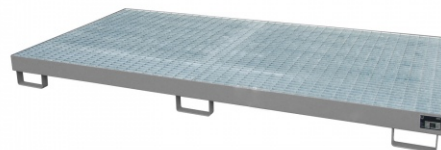

Bauer Regalwanne RW-GR 2700-1, lackiert, Mausgrau

RW-GR 2700-1

Art. Nr.: 4518-45-0000-5

877,10 €

~~UVP 1.124,76 €~~

(inkl. MwSt., zzgl. Versandkosten)

LIEFERZEIT: 13 -15 WERKTAGE

✔ **SOFORT LIEFERBAR**

Gewicht: 190 kg

Beschichtung: Lackiert	Eigengewicht: 190 kg	RAL-Farbe: RAL 7005
Farbe: Mausgrau	Auffangvolumen: 240l	Kategorie: Regalwannen
Hersteller: Bauer Südlohn	Stapelbar: Nein	Höhe: 210mm
Breite: 2650mm	Tragkraft (kg/m²): 1000kg	

Mit Hilfe von Regalwannen können auch bestehende Regalsysteme wirtschaftlich und schnell gesetzeskonform umgerüstet werden

- Konstruktion aus 3 mm Stahlblech
- Regalwannen mit verzinktem Gitterrost (Tragfähigkeit 1000 kg/m²)
- 100 mm Unterfahrhöhe
- Mit Übereinstimmungserklärung (ÜHP) gem. StawaR
- Zugelassen für entzündbare Flüssigkeiten der GHS-Kategorien 1-3
- Zugelassen für gewässergefährdende Flüssigkeiten der GHS-Kategorien 1-4