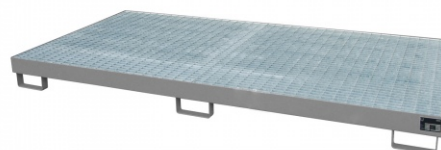

Bauer Regalwanne RW-GR 2700-1, lackiert, Mausgrau

RW-GR 2700-1

Art. Nr.: 4518-45-0000-5

877,10 €

~~UVP 1.124,76 €~~

(inkl. MwSt., zzgl. Versandkosten)

LIEFERZEIT: 13 -15 WERKTAGE

SOFORT LIEFERBAR

Gewicht: 190 kg

Eigengewicht: 190 kg	RAL-Farbe: RAL 7005	Farbe: Mausgrau
Auffangvolumen: 240l	Kategorie: Regalwannen	Hersteller: Bauer Südlohn
Stapelbar: Nein	Beschichtung: Lackiert	Breite: 2650mm
Tragkraft (kg/m²): 1000kg	Höhe: 210mm	

Mit Hilfe von Regalwannen können auch bestehende Regalsysteme wirtschaftlich und schnell gesetzeskonform umgerüstet werden

- Konstruktion aus 3 mm Stahlblech
- Regalwannen mit verzinktem Gitterrost (Tragfähigkeit 1000 kg/m²)
- 100 mm Unterfahrhöhe
- Mit Übereinstimmungserklärung (ÜHP) gem. StawaR
- Zugelassen für entzündbare Flüssigkeiten der GHS-Kategorien 1-3
- Zugelassen für gewässergefährdende Flüssigkeiten der GHS-Kategorien 1-4