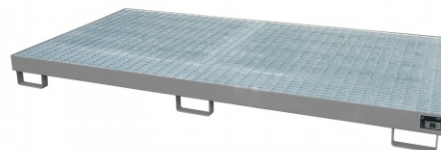

## Bauer Regalwanne RW-GR 2700-1, lackiert, Mausgrau

RW-GR 2700-1

Art. Nr.: 4518-45-0000-5

**877,10 €**

~~UVP 1.124,76 €~~

(inkl. MwSt., zzgl. Versandkosten)

**LIEFERZEIT: 13 -15 WERKTAGE**

✔ SOFORT LIEFERBAR

**Gewicht: 190 kg**

<b>Auffangvolumen:</b> 240l	<b>Kategorie:</b> Regalwannen	<b>Hersteller:</b> Bauer Südlohn
<b>Stapelbar:</b> Nein	<b>Beschichtung:</b> Lackiert	<b>Eigengewicht:</b> 190 kg
<b>RAL-Farbe:</b> RAL 7005	<b>Farbe:</b> Mausgrau	<b>Breite:</b> 2650mm
<b>Tragkraft (kg/m²):</b> 1000kg	<b>Höhe:</b> 210mm	

## Mit Hilfe von Regalwannen können auch bestehende Regalsysteme wirtschaftlich und schnell gesetzeskonform umgerüstet werden

- Konstruktion aus 3 mm Stahlblech
- Regalwannen mit verzinktem Gitterrost (Tragfähigkeit 1000 kg/m²)
- 100 mm Unterfahrhöhe
- Mit Übereinstimmungserklärung (ÜHP) gem. StawaR
- Zugelassen für entzündbare Flüssigkeiten der GHS-Kategorien 1-3
- Zugelassen für gewässergefährdende Flüssigkeiten der GHS-Kategorien 1-4