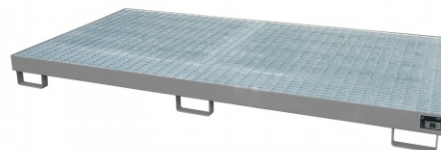

Bauer Regalwanne RW-GR 2700-1, lackiert, Mausgrau

RW-GR 2700-1

Art. Nr.: 4518-45-0000-5

877,10 €

~~UVP 1.124,76 €~~

(inkl. MwSt., zzgl. Versandkosten)

LIEFERZEIT: 13 -15 WERKTAGE

✔ SOFORT LIEFERBAR

Gewicht: 190 kg

Auffangvolumen: 240l	Kategorie: Regalwannen	Hersteller: Bauer Südlohn
Stapelbar: Nein	Beschichtung: Lackiert	Eigengewicht: 190 kg
RAL-Farbe: RAL 7005	Farbe: Mausgrau	Breite: 2650mm
Tragkraft (kg/m²): 1000kg	Höhe: 210mm	

Mit Hilfe von Regalwannen können auch bestehende Regalsysteme wirtschaftlich und schnell gesetzeskonform umgerüstet werden

- Konstruktion aus 3 mm Stahlblech
- Regalwannen mit verzinktem Gitterrost (Tragfähigkeit 1000 kg/m²)
- 100 mm Unterfahrhöhe
- Mit Übereinstimmungserklärung (ÜHP) gem. StawaR
- Zugelassen für entzündbare Flüssigkeiten der GHS-Kategorien 1-3
- Zugelassen für gewässergefährdende Flüssigkeiten der GHS-Kategorien 1-4