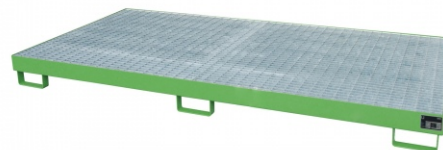

Bauer Regalwanne RW-GR 2700-1, lackiert, Resedagrün

RW-GR 2700-1

Art. Nr.: 4518-45-0000-4

877,10 €

~~UVP 1.124,76 €~~

(inkl. MwSt., zzgl. Versandkosten)

LIEFERZEIT: 13 -15 WERKTAGE

✔ SOFORT LIEFERBAR

Gewicht: 190 kg

Kategorie: Regalwannen	Farbe: Resedagrün	Auffangvolumen: 240l
RAL-Farbe: RAL 6011	Eigengewicht: 190 kg	Hersteller: Bauer Südlohn
Beschichtung: Lackiert	Stapelbar: Nein	Höhe: 210mm
Breite: 2650mm	Tragkraft (kg/m²): 1000kg	

Mit Hilfe von Regalwannen können auch bestehende Regalsysteme wirtschaftlich und schnell gesetzeskonform umgerüstet werden

- Konstruktion aus 3 mm Stahlblech
- Regalwannen mit verzinktem Gitterrost (Tragfähigkeit 1000 kg/m²)
- 100 mm Unterfahrhöhe
- Mit Übereinstimmungserklärung (ÜHP) gem. StawaR
- Zugelassen für entzündbare Flüssigkeiten der GHS-Kategorien 1-3
- Zugelassen für gewässergefährdende Flüssigkeiten der GHS-Kategorien 1-4