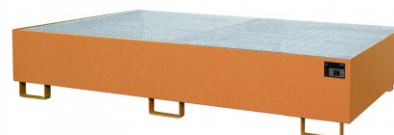

Bauer Regalwanne RW-GR 2700-2, lackiert, Gelborange

RW-GR 2700-2

Art. Nr.: 4518-46-0000-1

969,85 €

~~UVP 1.244,12 €~~

(inkl. MwSt., zzgl. Versandkosten)

LIEFERZEIT: 13 -15 WERKTAGE

✓ SOFORT LIEFERBAR

Gewicht: 200 kg

Stapelbar: Nein	Auffangvolumen: 540l	Beschichtung: Lackiert
Eigengewicht: 207 kg	Hersteller: Bauer Südlohn	RAL-Farbe: RAL 2000
Farbe: Gelborange	Kategorie: Regalwannen	Breite: 2650mm
Höhe: 300mm	Tragkraft (kg/m²): 1000kg	

Mit Hilfe von Regalwannen können auch bestehende Regalsysteme wirtschaftlich und schnell gesetzeskonform umgerüstet werden

- Konstruktion aus 3 mm Stahlblech
- Regalwannen mit verzinktem Gitterrost (Tragfähigkeit 1000 kg/m²)
- 100 mm Unterfahrhöhe
- Mit Übereinstimmungserklärung (ÜHP) gem. StawaR
- Zugelassen für entzündbare Flüssigkeiten der GHS-Kategorien 1-3
- Zugelassen für gewässergefährdende Flüssigkeiten der GHS-Kategorien 1-4