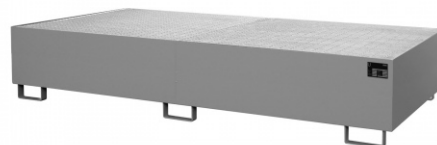

Bauer Regalwanne RW-GR 2700-3, lackiert, Mausgrau

RW-GR 2700-3

Art. Nr.: 4518-47-0000-5

1.037,30 €

~~UVP 1.328,37 €~~

(inkl. MwSt., zzgl. Versandkosten)

LIEFERZEIT: 13 -15 WERKTAGE

✔ SOFORT LIEFERBAR

Gewicht: 226 kg

Stapelbar: Nein	Hersteller: Bauer Südlohn	Beschichtung: Lackiert
Eigengewicht: 226 kg	Farbe: Mausgrau	RAL-Farbe: RAL 7005
Kategorie: Regalwannen	Auffangvolumen: 1000l	Höhe: 435mm
Breite: 2650mm	Tragkraft (kg/m²): 1000kg	

Mit Hilfe von Regalwannen können auch bestehende Regalsysteme wirtschaftlich und schnell gesetzeskonform umgerüstet werden

- Konstruktion aus 3 mm Stahlblech
- Regalwannen mit verzinktem Gitterrost (Tragfähigkeit 1000 kg/m²)
- 100 mm Unterfahrhöhe
- Mit Übereinstimmungserklärung (ÜHP) gem. StawaR
- Zugelassen für entzündbare Flüssigkeiten der GHS-Kategorien 1-3
- Zugelassen für gewässergefährdende Flüssigkeiten der GHS-Kategorien 1-4