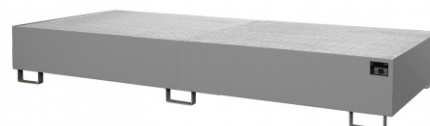

Bauer Regalwanne RW-GR 3300-2, lackiert, Mausgrau

RW-GR 3300-2

Art. Nr.: 4518-75-0000-5

1.314,80 €

~~UVP 1.693,47 €~~

(inkl. MwSt., zzgl. Versandkosten)

LIEFERZEIT: 13 -15 WERKTAGE

✓ SOFORT LIEFERBAR

Gewicht: 247 kg

| | | |
|----------------------------------|----------------------------------|-----------------------------|
| Eigengewicht: 247 kg | Beschichtung: Lackiert | Stapelbar: Nein |
| Hersteller: Bauer Südlohn | RAL-Farbe: RAL 7005 | Auffangvolumen: 540l |
| Farbe: Mausgrau | Kategorie: Regalwannen | Breite: 3250mm |
| Höhe: 265mm | Tragkraft (kg/m²): 1000kg | |

Mit Hilfe von Regalwannen können auch bestehende Regalsysteme wirtschaftlich und schnell gesetzeskonform umgerüstet werden

- Konstruktion aus 3 mm Stahlblech
- Regalwannen mit verzinktem Gitterrost (Tragfähigkeit 1000 kg/m²)
- 100 mm Unterfahrhöhe
- Mit Übereinstimmungserklärung (ÜHP) gem. StawaR
- Zugelassen für entzündbare Flüssigkeiten der GHS-Kategorien 1-3
- Zugelassen für gewässergefährdende Flüssigkeiten der GHS-Kategorien 1-4