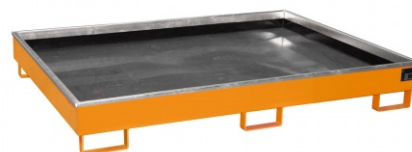

Bauer Regalwanne mit PE-Einsatz RW 1800 PE, lackiert, Gelborange

RW 1800 PE

Art. Nr.: 4518-52-0000-1

1.135,30 €

~~UVP 1.488,45 €~~

(inkl. MwSt., zzgl. Versandkosten)

LIEFERZEIT: 21 -25 WERKTAGE

SOFORT LIEFERBAR

Gewicht: 102 kg

Hersteller: Bauer Südlohn

Eigengewicht: 102 kg

Beschichtung: Lackiert

Farbe: Gelborange

RAL-Farbe: RAL 2000

Auffangvolumen: 240l

Kategorie: Regalwannen

Stapelbar: Nein

Höhe: 255mm

Breite: 1765mm

Mit Hilfe von Regalwannen können auch bestehende Regalsysteme wirtschaftlich und schnell gesetzeskonform umgerüstet werden

- Konstruktion aus 3 mm Stahlblech
- PE-Kunststoffeinsatz
- Verzinkter Klemmrahmen
- Regalwannen mit verzinktem Gitterrost (Tragfähigkeit 1000 kg/m²)
- 100 mm Unterfahrhöhe
- Mit Übereinstimmungserklärung (ÜHP) gem. StawaR
- Zugelassen für entzündbare Flüssigkeiten der GHS-Kategorien 1-3
- Zugelassen für gewässergefährdende Flüssigkeiten der GHS-Kategorien 1-4
- Zugelassen für ätzende Flüssigkeiten der GHS-Kategorie 1