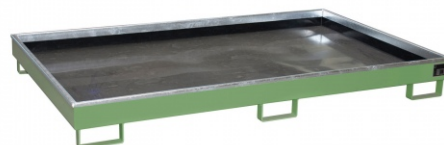

Bauregalwanne mit PE-Einsatz RW 2200-1 PE, lackiert, Resedagrün

RW 2200-1 PE

Art. Nr.: 4518-60-0000-4

1.191,50 €

~~UVP 1.560,07 €~~

(inkl. MwSt., zzgl. Versandkosten)

LIEFERZEIT: 21 -25 WERKTAGE

✔ SOFORT LIEFERBAR

Gewicht: 116 kg

| | | |
|----------------------------------|-------------------------------|-------------------------------|
| Hersteller: Bauer Südlohn | RAL-Farbe: RAL 6011 | Farbe: Resedagrün |
| Eigengewicht: 116 kg | Beschichtung: Lackiert | Kategorie: Regalwannen |
| Stapelbar: Nein | Auffangvolumen: 240l | Höhe: 230mm |
| Breite: 2165mm | | |

Mit Hilfe von Regalwannen können auch bestehende Regalsysteme wirtschaftlich und schnell gesetzeskonform umgerüstet werden

- Konstruktion aus 3 mm Stahlblech
- PE-Kunststoffeinsatz
- Verzinkter Klemmrahmen
- Regalwannen mit verzinktem Gitterrost (Tragfähigkeit 1000 kg/m²)
- 100 mm Unterfahrhöhe
- Mit Übereinstimmungserklärung (ÜHP) gem. StawaR
- Zugelassen für entzündbare Flüssigkeiten der GHS-Kategorien 1-3
- Zugelassen für gewässergefährdende Flüssigkeiten der GHS-Kategorien 1-4
- Zugelassen für ätzende Flüssigkeiten der GHS-Kategorie 1