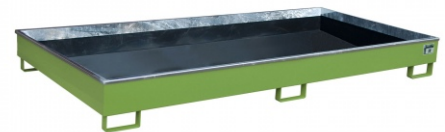

Bauregalwanne mit PE-Einsatz RW 2700-1 PE, lackiert, Resedagrün

RW 2700-1 PE

Art. Nr.: 4518-53-0000-4

1.224,50 €
~~UVP 1.599,38 €~~

(inkl. MwSt., zzgl. Versandkosten)

LIEFERZEIT: 21 -25 WERKTAGE

✔ SOFORT LIEFERBAR

Gewicht: 134 kg

Stapelbar: Nein	Eigengewicht: 134 kg	Farbe: Resedagrün
Beschichtung: Lackiert	RAL-Farbe: RAL 6011	Hersteller: Bauer Südlohn
Auffangvolumen: 240l	Kategorie: Regalwannen	Breite: 2665mm
Höhe: 210mm		

Mit Hilfe von Regalwannen können auch bestehende Regalsysteme wirtschaftlich und schnell gesetzeskonform umgerüstet werden

- Konstruktion aus 3 mm Stahlblech
- PE-Kunststoffeinsatz
- Verzinkter Klemmrahmen
- Regalwannen mit verzinktem Gitterrost (Tragfähigkeit 1000 kg/m²)
- 100 mm Unterfahrhöhe
- Mit Übereinstimmungserklärung (ÜHP) gem. StawaR
- Zugelassen für entzündbare Flüssigkeiten der GHS-Kategorien 1-3
- Zugelassen für gewässergefährdende Flüssigkeiten der GHS-Kategorien 1-4
- Zugelassen für ätzende Flüssigkeiten der GHS-Kategorie 1