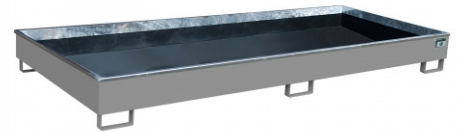

Bauregalwanne mit PE-Einsatz RW 3300-2 PE, lackiert, Mausgrau

RW 3300-2 PE

Art. Nr.: 4518-76-0000-5

1.689,25 €
~~UVP 2.208,81 €~~

(inkl. MwSt., zzgl. Versandkosten)

LIEFERZEIT: 21 -25 WERKTAGE

SOFORT LIEFERBAR

Gewicht: 177 kg

| | | |
|----------------------------------|-----------------------------|-----------------------------|
| Beschichtung: Lackiert | Eigengewicht: 177 kg | Auffangvolumen: 540l |
| Kategorie: Regalwannen | RAL-Farbe: RAL 7005 | Stapelbar: Nein |
| Hersteller: Bauer Südlohn | Farbe: Mausgrau | Breite: 3265mm |
| Höhe: 270mm | | |

Mit Hilfe von Regalwannen können auch bestehende Regalsysteme wirtschaftlich und schnell gesetzeskonform umgerüstet werden

- Konstruktion aus 3 mm Stahlblech
- PE-Kunststoffeinsatz
- Verzinkter Klemmrahmen
- Regalwannen mit verzinktem Gitterrost (Tragfähigkeit 1000 kg/m²)
- 100 mm Unterfahrhöhe
- Mit Übereinstimmungserklärung (ÜHP) gem. StawaR
- Zugelassen für entzündbare Flüssigkeiten der GHS-Kategorien 1-3
- Zugelassen für gewässergefährdende Flüssigkeiten der GHS-Kategorien 1-4
- Zugelassen für ätzende Flüssigkeiten der GHS-Kategorie 1