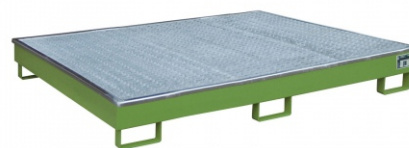

## Bauregalwanne mit PE-Einsatz RW-GR 1800 PE, lackiert, Resedagrün

RW-GR 1800 PE

Art. Nr.: 4518-56-0000-4

**1.313,05 €**  
UVP ~~1.711,72 €~~

(inkl. MwSt., zzgl. Versandkosten)

**LIEFERZEIT: 21 -25 WERKTAGE**

✔ SOFORT LIEFERBAR

**Gewicht:** 159 kg

|                                  |                               |                               |
|----------------------------------|-------------------------------|-------------------------------|
| <b>Stapelbar:</b> Nein           | <b>Auffangvolumen:</b> 240l   | <b>Beschichtung:</b> Lackiert |
| <b>RAL-Farbe:</b> RAL 6011       | <b>Eigengewicht:</b> 159 kg   | <b>Farbe:</b> Resedagrün      |
| <b>Hersteller:</b> Bauer Südlohn | <b>Kategorie:</b> Regalwannen | <b>Höhe:</b> 255mm            |
| <b>Tragkraft (kg/m²):</b> 1000kg | <b>Breite:</b> 1765mm         |                               |

## Mit Hilfe von Regalwannen können auch bestehende Regalsysteme wirtschaftlich und schnell gesetzeskonform umgerüstet werden

- Konstruktion aus 3 mm Stahlblech
- PE-Kunststoffeinsatz
- Verzinkter Klemmrahmen
- Regalwannen mit verzinktem Gitterrost (Tragfähigkeit 1000 kg/m²)
- 100 mm Unterfahrhöhe
- Mit Übereinstimmungserklärung (ÜHP) gem. StawaR
- Zugelassen für entzündbare Flüssigkeiten der GHS-Kategorien 1-3
- Zugelassen für gewässergefährdende Flüssigkeiten der GHS-Kategorien 1-4
- Zugelassen für ätzende Flüssigkeiten der GHS-Kategorie 1