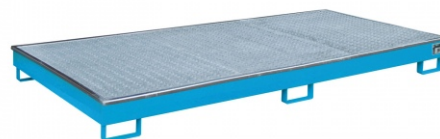

## Bauregalwanne mit PE-Einsatz RW-GR 2700-1 PE, lackiert, Lichtblau

RW-GR 2700-1 PE

Art. Nr.: 4518-57-0000-3

**1.490,75 €**

~~UVP 1.934,99 €~~

(inkl. MwSt., zzgl. Versandkosten)

**LIEFERZEIT: 21 -25 WERKTAGE**

**SOFORT LIEFERBAR**

**Gewicht:** 212 kg

<b>Stapelbar:</b> Nein	<b>Farbe:</b> Lichtblau	<b>Hersteller:</b> Bauer Südlohn
<b>Auffangvolumen:</b> 245l	<b>RAL-Farbe:</b> RAL 5012	<b>Eigengewicht:</b> 217 kg
<b>Beschichtung:</b> Lackiert	<b>Kategorie:</b> Regalwannen	<b>Tragkraft (kg/m<sup>2</sup>):</b> 1000kg
<b>Höhe:</b> 210mm	<b>Breite:</b> 2665mm	

## Mit Hilfe von Regalwannen können auch bestehende Regalsysteme wirtschaftlich und schnell gesetzeskonform umgerüstet werden

- Konstruktion aus 3 mm Stahlblech
- PE-Kunststoffeinsatz
- Verzinkter Klemmrahmen
- Regalwannen mit verzinktem Gitterrost (Tragfähigkeit 1000 kg/m<sup>2</sup>)
- 100 mm Unterfahrhöhe
- Mit Übereinstimmungserklärung (ÜHP) gem. StawaR
- Zugelassen für entzündbare Flüssigkeiten der GHS-Kategorien 1-3
- Zugelassen für gewässergefährdende Flüssigkeiten der GHS-Kategorien 1-4
- Zugelassen für ätzende Flüssigkeiten der GHS-Kategorie 1