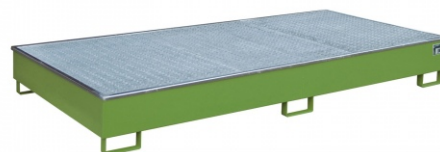

Bauregalwanne mit PE-Einsatz RW-GR 2700-2 PE, lackiert, Resedagrün

RW-GR 2700-2 PE

Art. Nr.: 4518-58-0000-4

1.662,55 €

~~UVP 2.159,66 €~~

(inkl. MwSt., zzgl. Versandkosten)

LIEFERZEIT: 21 -25 WERKTAGE

SOFORT LIEFERBAR

Gewicht: 232 kg

RAL-Farbe: RAL 6011

Kategorie: Regalwannen

Eigengewicht: 238 kg

Stapelbar: Nein

Auffangvolumen: 540l

Hersteller: Bauer Südlohn

Farbe: Resedagrün

Beschichtung: Lackiert

Tragkraft (kg/m²): 1000kg

Höhe: 305mm

Breite: 2665mm

Mit Hilfe von Regalwannen können auch bestehende Regalsysteme wirtschaftlich und schnell gesetzeskonform umgerüstet werden

- Konstruktion aus 3 mm Stahlblech
- PE-Kunststoffeinsatz
- Verzinkter Klemmrahmen
- Regalwannen mit verzinktem Gitterrost (Tragfähigkeit 1000 kg/m²)
- 100 mm Unterfahrhöhe
- Mit Übereinstimmungserklärung (ÜHP) gem. StawaR
- Zugelassen für entzündbare Flüssigkeiten der GHS-Kategorien 1-3
- Zugelassen für gewässergefährdende Flüssigkeiten der GHS-Kategorien 1-4
- Zugelassen für ätzende Flüssigkeiten der GHS-Kategorie 1