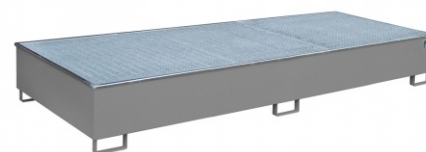

## Bauregalwanne mit PE-Einsatz RW-GR 3300-3 PE, lackiert, Mausgrau

RW-GR 3300-3 PE

Art. Nr.: 4518-81-0000-5

**2.371,05 €**

~~UVP 3.085,03 €~~

(inkl. MwSt., zzgl. Versandkosten)

**LIEFERZEIT: 26 -30 WERKTAGE**

**SOFORT LIEFERBAR**

**Gewicht:** 310 kg

<b>Farbe:</b> Mausgrau	<b>Kategorie:</b> Regalwannen	<b>Beschichtung:</b> Lackiert
<b>RAL-Farbe:</b> RAL 7005	<b>Stapelbar:</b> Nein	<b>Hersteller:</b> Bauer Südlohn
<b>Auffangvolumen:</b> 1000l	<b>Eigengewicht:</b> 311 kg	<b>Tragkraft (kg/m<sup>2</sup>):</b> 1000kg
<b>Höhe:</b> 385mm	<b>Breite:</b> 3265mm	

## Mit Hilfe von Regalwannen können auch bestehende Regalsysteme wirtschaftlich und schnell gesetzeskonform umgerüstet werden

- Konstruktion aus 3 mm Stahlblech
- PE-Kunststoffeinsatz
- Verzinkter Klemmrahmen
- Regalwannen mit verzinktem Gitterrost (Tragfähigkeit 1000 kg/m<sup>2</sup>)
- 100 mm Unterfahrhöhe
- Mit Übereinstimmungserklärung (ÜHP) gem. StawaR
- Zugelassen für entzündbare Flüssigkeiten der GHS-Kategorien 1-3
- Zugelassen für gewässergefährdende Flüssigkeiten der GHS-Kategorien 1-4
- Zugelassen für ätzende Flüssigkeiten der GHS-Kategorie 1