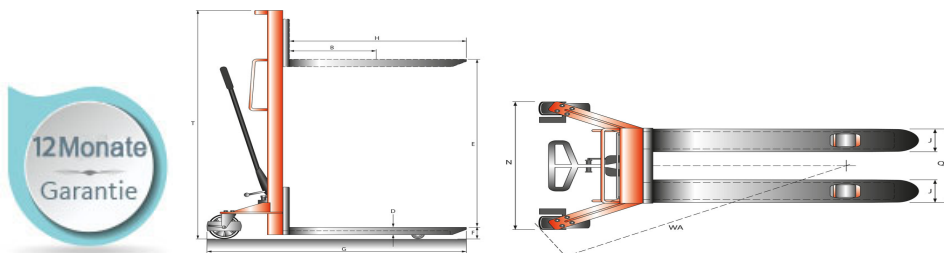

Sc  **Stapler HS ECO PROFESSIONAL M Tragkraft 1000kg Gesamthub 1510mm**

Art. Nr.: SD1104011HS1016

1.273,40 €

(inkl. MwSt., zzgl. Versandkosten)

 **SOFORT LIEFERBAR**

Gewicht: 214 kg

Kategorie: Stapler

Gabellänge: 1150 mm

Eigengewicht: 214 kg

Gesamtbreite: 755 mm

Hersteller: Schefer

Eine praktische Mischung aus Gabelstapler und Hubwagen: Der HS Eco Professional. Zu schwach oder zu niedrig gibt es nicht mehr, denn mit Tragfähigkeiten bis zu 1500 kg und Hubhöhen bis zu 3000 mm passt sich der HS Eco Professional Ihren Anforderungen in bewährter Qualität an.

Antrieb	manuell	manuell	manuell	manuell	manuell
Tragfähigkeit	500	1000	1000	1000	1000
Lastschwerpunkt (mm)	600	600	600	600	600
Radtyp	Nylon	Nylon	Nylon	Nylon	Nylon

	Lenk (mm)	147x40	147x40	147x40	147x40	147x40
	Last (m)	80x70	80x70	80x70	80x70	80x70
Radanzahl	2xX, 2xY	2xX, 2xY	2xX, 2xY	2xX, 2xY	2xX, 2xY	2xX, 2xY
Gabeltragbreite (mm)	570	570	570	570	570	570
Gabelhöhe min. (mm)	90	90	90	90	90	90
Gesamthub (mm)	910	910	1110	1510	2410	
Feinhub (mm)	-	-	-	-	400	
Gabellänge (mm)	1150	1150	1150	1150	1150	1150
Gesamthöhe min. (mm)	1490	1490	1720	2080	1838	
Gesamtbreite	755	755	755	755	860	
Wenderadius (mm)	1380	1380	1380	1380	1380	1380
Gabeldicke (mm)	61	61	61	61	61	61
Gabelbreite (mm)	180	180	180	180	180	180
Gesamthöhe max. (mm)	1490	1490	1720	2080	2925	
Gesamtlänge (mm)	1655	1655	1655	1705	1705	
Gangbreite (mm)	1945	1945	1945	1945	1945	1945
Gewicht (kg)	185	190	198	214	292	
Artikelnummer	1104011HS0510	1104011HS1010	1104011HS1012	1104011HS1016	1104011HS102	