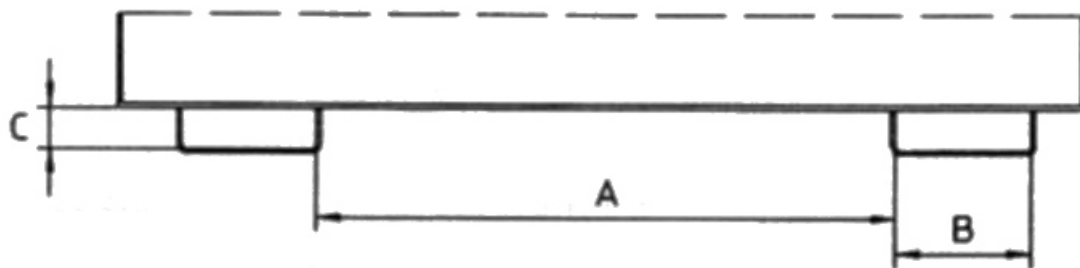

Gewicht: 131 kg

Hersteller: Bauer Südlohn	RAL-Farbe: RAL 3000	Aufnahme-Innenbreite: 200mm
Stapelbar: Nein	Aufnahme-Innenhöhe: 80mm	Eigengewicht: 131 kg
Beschichtung: Lackiert	Aufnahme-Innenabstand: 600mm	Schüttkantenhöhe: 740mm
Kategorie: Behälter	Farbe: Feuerrot	Tragkraft: 1000 kg
Länge: 1260mm	Volumen: 0,6 m ³	Höhe: 835mm
Breite: 1070mm		

Typ	EXPO 150	EXPO 300	EXPO 600	EXPO 900	EXPO 1200	EXPO 1700	EXPO 2100
Inhalt (ca., m ³)	0,15	0,30	0,60	0,90	1,20	1,70	2,10
Abmessungen (LxBxH, mm)	960 x 640 x 540	1260 x 770 x 835	1260 x 1070 x 835	1260 x 1570 x 835	1720 x 1070 x 1095	1720 x 1570 x 1095	1720 x 1870 x 1095
Tragfähigkeit (kg)	750	750	1000	1000	1500	1500	1500
RAL 2000 Gelborange	4498-07-000-1	4498-01-000-1	4498-02-000-1	4498-03-000-1	4498-04-000-1	4498-05-000-1	4498-06-000-1
RAL 3000 Feuerrot	4498-07-000-2	4498-01-000-2	4498-02-000-2	4498-03-000-2	4498-04-000-2	4498-05-000-2	4498-06-000-2
RAL 5012 Lichtblau	4498-07-000-3	4498-01-000-3	4498-02-000-3	4498-03-000-3	4498-04-000-3	4498-05-000-3	4498-06-000-3
RAL 6011 Resedagrün	4498-07-000-4	4498-01-000-4	4498-02-000-4	4498-03-000-4	4498-04-000-4	4498-05-000-4	4498-06-000-4
RAL 7005 Mausgrau	4498-07-000-5	4498-01-000-5	4498-02-000-5	4498-03-000-5	4498-04-000-5	4498-05-000-5	4498-06-000-5
Feuerverzinkt	4498-07-000-7	4498-01-000-7	4498-02-000-7	4498-03-000-7	4498-04-000-7	4498-05-000-7	4498-06-000-7

Einfahrtaschen-Innenmaße (mm)

	A	B	C
EXPO 150	170	200	80
EXPO 300	300	200	80
EXPO 600-1200	600	200	80