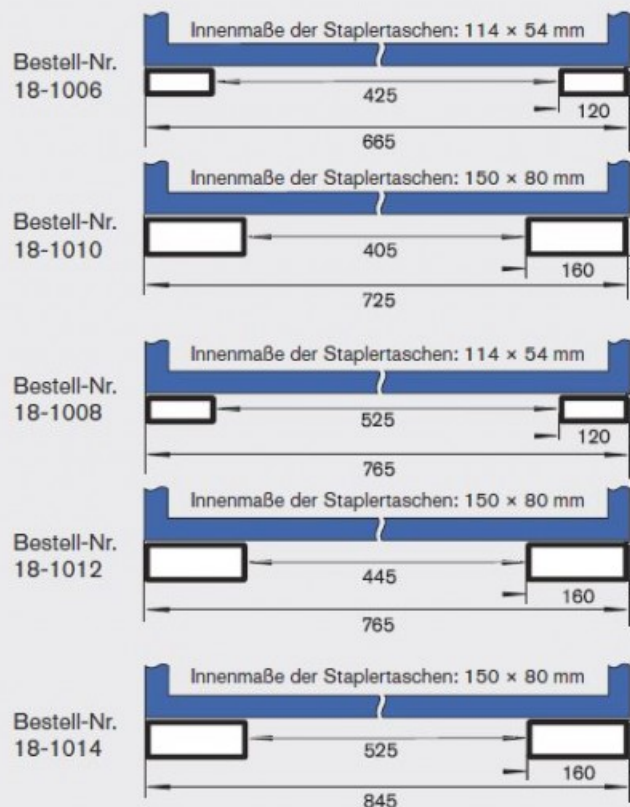

Hinweis

Stationäre Ausführung, Lieferung ohne Achsräder!

ROTAURO®
TRANSPORTGERÄTE

Große bruch sichere Achsräder

mit verschraubter Stahlblechfelge
 Rad-ø 250 mm, Radbreite 60 mm
 für Achse 25 mm ø.

Geschmiedete Fallsicherung

verhindert ein unbeabsichtigtes
 Kippen des Blechkastens.

Einfahrtaschen in zwei Maßen

Innenmaß 114 x 54 mm
 oder 150 x 80 mm

Total-Feststeller für Lenkrolle
 (für sicheren Stand) serienmäßig!
 Aus Platzgründen nicht möglich bei
 250-Liter-Version Typ B

Sicherungskette

verhindert ein Herabrutschen des
 Wagens bei versehentlicher Neigung
 der Staplermasten.
 Länge über alles: ca. 1000 mm

Einfahrtaschen-Maße der verschiedenen Ausführungen:

Kasteninhalt (l)	250				400				600
Ausführung	Normal	Normal	Wasserdicht	Wasserdicht	Normal	Normal	Wasserdicht	Wasserdicht	Normal
Einfahrtaschen	Typ A	Typ B	Typ A	Typ B	Typ A	Typ B	Typ A	Typ B	Typ A
Außenmaße									
Länge x Breite (mm)	1140 x 665	1140 x 665	1140 x 665	1140 x 665	1330 x 765	1330 x 765	1330 x 765	1330 x 765	1540 x 845
Höhe A / B (mm)	725 / 755	725 / 755	725 / 755	725 / 775	722 / 752	722 / 752	722 / 752	722 / 752	--- / 900
Höhe Schütte A / B (mm)	635 / 665	635 / 665	635 / 665	635 / 665	622 / 652	622 / 652	622 / 652	622 / 652	--- / 780
Innenmaße									
Länge oben / unten (mm)	520 / 545	520 / 545	520 / 545	520 / 545	607 / 712	607 / 712	607 / 712	607 / 712	700 / 775

Breite (mm)	570 x 595	570 x 595	570 x 595	570 x 595	670 x 603	670 x 603	670 x 603	670 x 603	750 x 750
Artikel-Nr.	18-1100	18-1104	18-1101	18-1105	18-1102	18-1106	18-1103	18-1107	18-1108