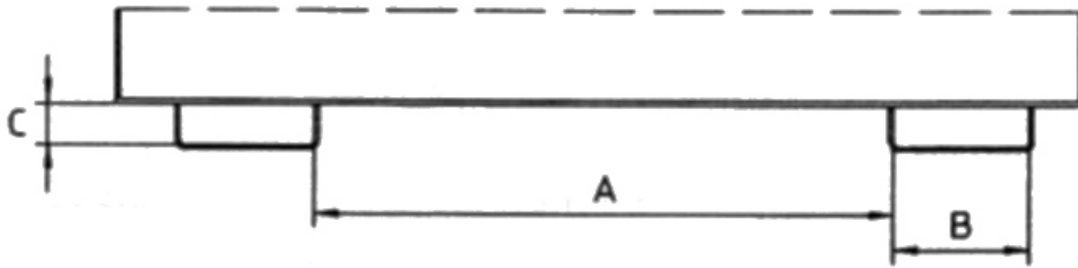

Einfacher und sicherer Transport von befüllten Big-Bags mit Gabelstapler oder Kran

- Robuste Stahlrohrkonstruktion
- Geeignet für Kranbetrieb
- Aufnahmen für Big-Bag-Schlaufen

Typ	TBB
Abmessungen (LxBxH, mm)	1100 x 1100 x 215
Tragfähigkeit (kg)	2000
Gewicht (kg)	38
RAL 2000 Gelborange	4453-20-0000-1
RAL 3000 Feuerrot	4453-20-0000-2
RAL 5012 Lichtblau	4453-20-0000-3
RAL 6011 Resedagrün	4453-20-0000-4

4453-20-0000-5

Einfahrtaschen-Innenmaße (mm)

	A	B	C
TBB	70	200	80