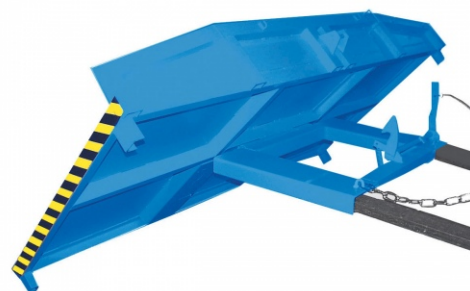

Bauer Restgitter-Palette RGP-2, lackiert, Lichtblau

RGP-2

Art. Nr.: 4512-02-0000-3

2.881,20 €

~~UVP 3.965,46 €~~

(inkl. MwSt., zzgl. Versandkosten)

LIEFERZEIT: 26 -30 WERKTAGE

✔ **SOFORT LIEFERBAR**

Gewicht: 448 kg

Aufnahme-Innenhöhe: 65mm	Hersteller: Bauer Südlohn	Aufnahme-Innenbreite: 200mm
RAL-Farbe: RAL 5012	Aufnahme-Innenabstand: 600mm	Beschichtung: Lackiert
Stapelbar: Nein	Eigengewicht: 448 kg	Kategorie: Transportgeräte
Farbe: Lichtblau	Tragkraft: 2000 kg	Länge: 1790mm
Breite: 3000mm	Höhe: 375mm	

Plattform zum Sammeln und Abkippen von z.B. Restgittern, Spanplatten, Blechtafeln

- Stabile Plattform mit Einfahrtaschen
- Kippen in jeder Höhe per Seilzug vom Staplersitz
- Sicherung gegen unbeabsichtigtes Abrutschen und Abkippen