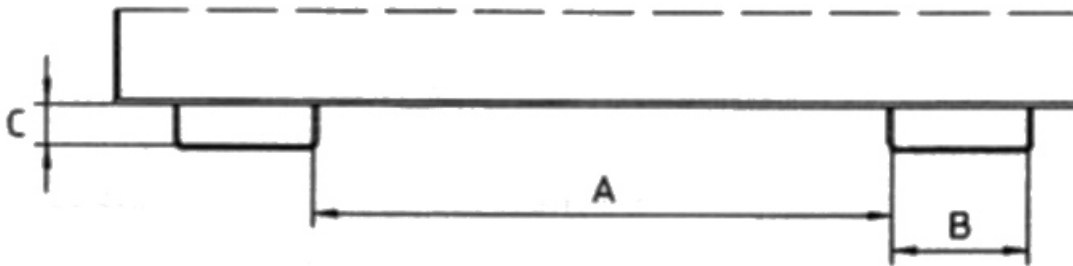

RAL	usgrau	4462-01-000-5	4462-02-000-5	4462-03-000-5	4462-04-000-5
Feu	t	4462-01-000-7	4462-02-000-7	4462-03-000-7	4462-04-000-7

Einfahrtaschen-Innenmaße (mm)

	A	B	C
AK 50-150	600	200	91