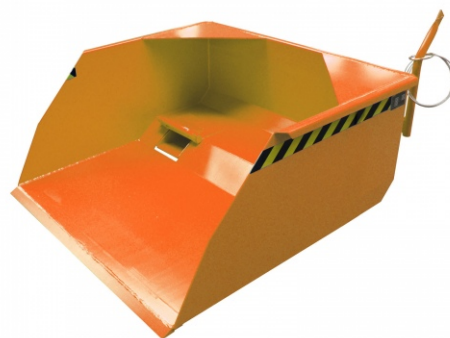

Bauchaufel BSM 50, lackiert, Lichtblau

BSM 50

Art. Nr.: 4414-16-0000-3

1.540,65 €

~~UVP 2.144,21 €~~

(inkl. MwSt., zzgl. Versandkosten)

LIEFERZEIT: 26 -30 WERKTAGE

✔ **SOFORT LIEFERBAR**

Gewicht: 172 kg

Kategorie: Schaufeln	RAL-Farbe: RAL 5012	Hersteller: Bauer Südlohn
Stapelbar: Nein	Muldenhöhe: 500mm	Muldenbreite: 1100mm
Muldenlänge: 1000mm	Beschichtung: Lackiert	Eigengewicht: 180 kg
Farbe: Lichtblau	Tragkraft: 1000 kg	Höhe: 780mm
Länge: 1280mm	Breite: 1170mm	Volumen: 0,5 m ³

Die original BAUER-Schaufel zum Verladen und Transportieren von Schüttgütern

- Einfache Aufnahme mit Gabelzinken
- Kippen in jeder Höhe per Seilzug vom Staplersitz
- Wannenblech mit umlaufendem Randprofil
- Schürfleiste aus Spezialstahl
- Stabiler Grundrahmen
- Sicherung gegen unbeabsichtigtes Abrutschen und Abkippen
- Mechanisch

Typ	BSM 50	BSM 75	BSM 100	BSM 150	BSM 200	BSM 250
Inhalt (ca., m ³)	0,5	0,75	1,00	1,50	2,00	2,50
Abmessungen (LxBxH, mm)	1800 x 1170 x 790	1900 x 1270 x 790	2000 x 1670 x 790	2050 x 1870 x 800	2100 x 2070 x 800	2100 x 2570 x 800