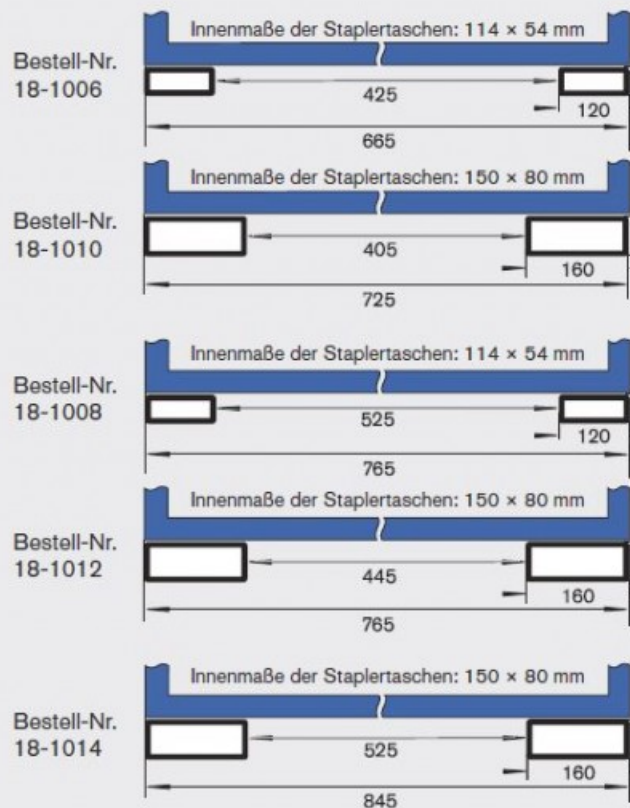

Geschmiedete Fallsicherung
 verhindert ein unbeabsichtigtes
 Kippen des Blechkastens.

Einfahrtaschen in zwei Maßen
 Innenmaß 114 x 54 mm
 oder 150 x 80 mm
 Total-Feststeller für Lenkrolle
 (für sicheren Stand) serienmäßig!
 Aus Platzgründen nicht möglich bei
 250-Liter-Version Typ B

Sicherungskette
 verhindert ein Herabrutschen des
 Wagens bei versehentlicher Neigung
 der Staplermasten.
 Länge über alles: ca. 1000 mm

**Einfahrtaschen-Maße
 der verschiedenen Ausführungen:**

| | | | | | | | | | |
|---------------------|------------|------------|-------------|-------------|------------|------------|-------------|-------------|-------------|
| Kasteninhalt (l) | 250 | 250 | 250 | 250 | 400 | 400 | 400 | 400 | 600 |
| Ausführung | Normal | Normal | Wasserdicht | Wasserdicht | Normal | Normal | Wasserdicht | Wasserdicht | Normal |
| Einfahrtaschen | Typ A | Typ B | Typ A | Typ B | Typ A | Typ B | Typ A | Typ B | Typ B |
| Außenmaße | | | | | | | | | |
| Länge x Breite (mm) | 1140 x 815 | 1140 x 815 | 1140 x 815 | 1140 x 815 | 1330 x 925 | 1330 x 925 | 1330 x 925 | 1330 x 925 | 1540 x 1000 |
| Höhe (mm) | 933 | 933 | 933 | 933 | 942 | 942 | 942 | 942 | 1090 |

| | | | | | | | | | |
|-------------------------|-----------|----------------|-----------|-----------|-----------|-----------|-----------|-----------|-----------|
| Höhe (mm) | 855 | 855 | 855 | 855 | 842 | 842 | 842 | 842 | 970 |
| Innenmaße | | | | | | | | | |
| Länge oben / unten (mm) | 520 / 545 | 520 / 545 | 520 / 545 | 520 / 545 | 607 / 712 | 607 / 712 | 607 / 712 | 607 / 712 | 700 / 775 |
| Breite x Höhe (mm) | 570 x 595 | 570 x 595 | 570 x 595 | 570 x 595 | 670 x 603 | 670 x 603 | 670 x 603 | 670 x 603 | 750 x 750 |
| Artikel-Nr. | 18-1006 | 18-1010 | 18-1007 | 18-1011 | 18-1008 | 18-1012 | 18-1009 | 18-1013 | 18-1014 |