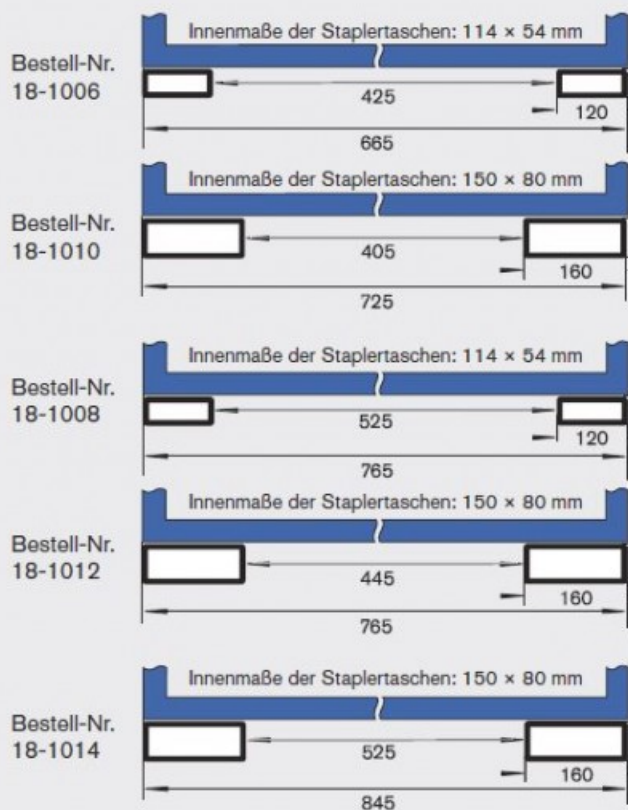

Hinweis

Feststeller bei Lenkrollen im Lieferumfang, nicht möglich bei 250-Liter-Version Typ B

Große bruch sichere Achsräder
mit verschraubter Stahlblechfelge
Rad-ø 250 mm, Radbreite 60 mm
für Achse 25 mm ø.

Geschmiedete Fallsicherung
verhindert ein unbeabsichtigtes
Kippen des Blechkastens.

Einfahrtaschen in zwei Maßen
Innenmaß 114 x 54 mm
oder 150 x 80 mm
Total-Feststeller für Lenkrolle
(für sicheren Stand) serienmäßig!
Aus Platzgründen nicht möglich bei
250-Liter-Version Typ B

Sicherungskette
verhindert ein Herabrutschen des
Wagens bei versehentlicher Neigung
der Staplermasten.
Länge über alles: ca. 1000 mm

**Einfahrtaschen-Maße
der verschiedenen Ausführungen:**

Kasteninhalt (l)	250	250	250	250	400	400	400	400	600
Ausführung	Normal	Normal	Wasserdicht	Wasserdicht	Normal	Normal	Wasserdicht	Wasserdicht	Normal
Einfahrtaschen	Typ A	Typ B	Typ A	Typ B	Typ A	Typ B	Typ A	Typ B	Typ B
Außenmaße									
Länge x Breite (mm)	1140 x 815	1140 x 815	1140 x 815	1140 x 815	1330 x 925	1330 x 925	1330 x 925	1330 x 925	1540 x 1000
Höhe (mm)	933	933	933	933	942	942	942	942	1090

Höhe (mm)	855	855	855	855	842	842	842	842	970
Innenmaße									
Länge oben / unten (mm)	520 / 545	520 / 545	520 / 545	520 / 545	607 / 712	607 / 712	607 / 712	607 / 712	700 / 775
Breite x Höhe (mm)	570 x 595	570 x 595	570 x 595	570 x 595	670 x 603	670 x 603	670 x 603	670 x 603	750 x 750
Artikel-Nr.	18-1006	18-1010	18-1007	18-1011	18-1008	18-1012	18-1009	18-1013	18-1014