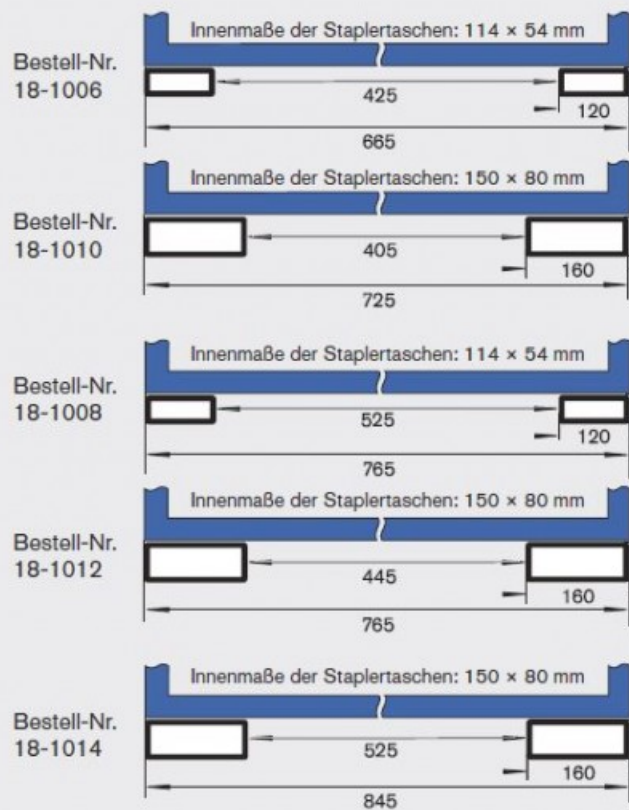

Einfahrtaschen in zwei Maßen

Innenmaß 114 x 54 mm
 oder 150 x 80 mm

Total-Feststeller für Lenkrolle
 (für sicheren Stand) serienmäßig!
 Aus Platzgründen nicht möglich bei
 250-Liter-Version Typ B

Sicherungskette

verhindert ein Herabrutschen des
 Wagens bei versehentlicher Neigung
 der Staplermasten.
 Länge über alles: ca. 1000 mm

Einfahrtaschen-Maße der verschiedenen Ausführungen:

| | | | | | | | | | |
|-------------------------|------------|------------|-------------|-------------|------------|------------|-------------|-------------|------------|
| Kasteninhalt (l) | 250 | | | | 400 | | | | 600 |
| Ausführung | Normal | Normal | Wasserdicht | Wasserdicht | Normal | Normal | Wasserdicht | Wasserdicht | Normal |
| Einfahrtaschen | Typ A | Typ B | Typ A | Typ B | Typ A | Typ B | Typ A | Typ B | Typ A |
| Außenmaße | | | | | | | | | |
| Länge x Breite (mm) | 1140 x 665 | 1140 x 665 | 1140 x 665 | 1140 x 665 | 1330 x 765 | 1330 x 765 | 1330 x 765 | 1330 x 765 | 1540 x 845 |
| Höhe A / B (mm) | 725 / 755 | 725 / 755 | 725 / 755 | 725 / 775 | 722 / 752 | 722 / 752 | 722 / 752 | 722 / 752 | --- / 900 |
| Höhe Schütte A / B (mm) | 635 / 665 | 635 / 665 | 635 / 665 | 635 / 665 | 622 / 652 | 622 / 652 | 622 / 652 | 622 / 652 | --- / 780 |
| Innenmaße | | | | | | | | | |
| Länge oben / unten (mm) | 520 / 545 | 520 / 545 | 520 / 545 | 520 / 545 | 607 / 712 | 607 / 712 | 607 / 712 | 607 / 712 | 700 / 775 |

| | | | | | | | | | |
|-------------|----------------|-----------|-----------|-----------|-----------|-----------|-----------|-----------|-----------|
| Breite (mm) | 570 x 595 | 570 x 595 | 570 x 595 | 570 x 595 | 670 x 603 | 670 x 603 | 670 x 603 | 670 x 603 | 750 x 750 |
| Artikel-Nr. | 18-1100 | 18-1104 | 18-1101 | 18-1105 | 18-1102 | 18-1106 | 18-1103 | 18-1107 | 18-1108 |