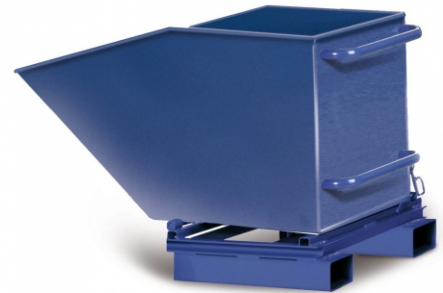

Protaurus stationärer Muldenkipper 1140x665mm 250l Typ A Normal

Art. Nr.: BP18-1100

697,90 €

~~UVP 742,56 €~~

(inkl. MwSt., zzgl. Versandkosten)

LIEFERZEIT: 14 -17 WERKTAGE

✔ **SOFORT LIEFERBAR**

Hersteller: Protaurus

Kategorie: Muldenkipper

Volumen: 250 l

- Langlebige Stahlschweißkonstruktion
- mit kippbarem Kasten
- aus Stahlblech
- auch in wasserdichter Ausführung lieferbar.
- Bei dem 600-l-Wagen ist der obere Rand durch Rundrohr verstärkt
- Der tragende Fahrrahmen besteht aus U-Stahl, die Einfahrtaschen sind aus geschlossenen Stahlbau-Hohlprofilen
- Lackierung: Umweltfreundliche Pulverbeschichtung, standardmäßig in Enzianblau, RAL 5010
- **9 weitere RAL-Farben ohne Mehrpreis!**

Hinweis

Stationäre Ausführung, Lieferung ohne Achsräder!

Große bruch sichere Achsräder

mit verschraubter Stahlblechfelge
 Rad-ø 250 mm, Radbreite 60 mm
 für Achse 25 mm ø.

Geschmiedete Fallsicherung

verhindert ein unbeabsichtigtes
 Kippen des Blechkastens.

Einfahrtaschen in zwei Maßen

Innenmaß 114 x 54 mm
 oder 150 x 80 mm

Total-Feststeller für Lenkrolle
 (für sicheren Stand) serienmäßig!
 Aus Platzgründen nicht möglich bei
 250-Liter-Version Typ B

Sicherungskette