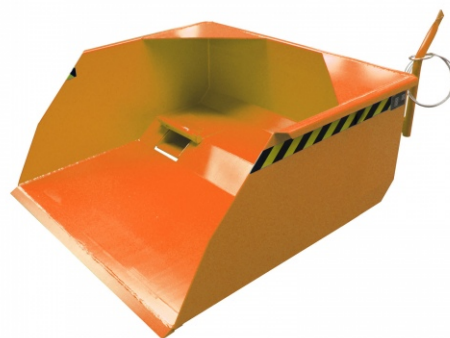

Bauchaufel BSM 150, lackiert, Mausgrau

BSM 150

Art. Nr.: 4414-23-0000-5

2.643,50 €

~~UVP 3.662,15 €~~

(inkl. MwSt., zzgl. Versandkosten)

LIEFERZEIT: 26 -30 WERKTAGE

✔ **SOFORT LIEFERBAR**

Gewicht: 374 kg

Muldenbreite: 1800mm	RAL-Farbe: RAL 7005	Hersteller: Bauer Südlöhn
Eigengewicht: 368 kg	Muldenhöhe: 600mm	Farbe: Mausgrau
Kategorie: Schaufeln	Stapelbar: Nein	Beschichtung: Lackiert
Muldenlänge: 1500mm	Tragkraft: 3000 kg	Länge: 1780mm
Breite: 1870mm	Volumen: 1,5 m ³	Höhe: 780mm

Die original BAUER-Schaufel zum Verladen und Transportieren von Schüttgütern

- Einfache Aufnahme mit Gabelzinken
- Kippen in jeder Höhe per Seilzug vom Staplersitz
- Wannenblech mit umlaufendem Randprofil
- Schürfleiste aus Spezialstahl
- Stabiler Grundrahmen
- Sicherung gegen unbeabsichtigtes Abrutschen und Abkippen
- Mechanisch

Typ	BSM 50	BSM 75	BSM 100	BSM 150	BSM 200	BSM 250
Inhalt (ca., m ³)	0,5	0,75	1,00	1,50	2,00	2,50
Abmessungen (LxBxH, mm)	1800 x 1170 x 790	1900 x 1270 x 790	2000 x 1670 x 790	2050 x 1870 x 800	2100 x 2070 x 800	2100 x 2570 x 800