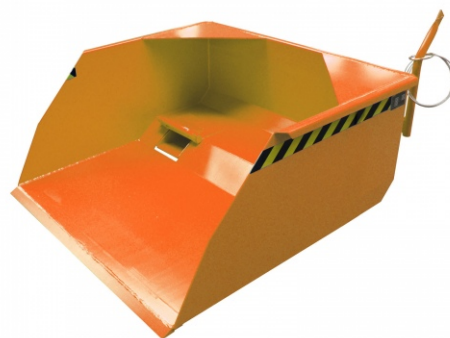

Bauchaufel BSM 200, lackiert, Mausgrau

BSM 200

Art. Nr.: 4414-25-0000-5

2.922,10 €

~~UVP 4.053,93 €~~

(inkl. MwSt., zzgl. Versandkosten)

LIEFERZEIT: 26 -30 WERKTAGE

✔ SOFORT LIEFERBAR

Gewicht: 421 kg

Stapelbar: Nein	Eigengewicht: 413 kg	RAL-Farbe: RAL 7005
Farbe: Mausgrau	Muldenhöhe: 650mm	Hersteller: Bauer Südlohn
Beschichtung: Lackiert	Muldenlänge: 1600mm	Kategorie: Schaufeln
Muldenbreite: 2000mm	Tragkraft: 3000 kg	Länge: 1880mm
Breite: 2070mm	Höhe: 780mm	Volumen: 2 m ³

Die original BAUER-Schaufel zum Verladen und Transportieren von Schüttgütern

- Einfache Aufnahme mit Gabelzinken
- Kippen in jeder Höhe per Seilzug vom Staplersitz
- Wannenblech mit umlaufendem Randprofil
- Schürfleiste aus Spezialstahl
- Stabiler Grundrahmen
- Sicherung gegen unbeabsichtigtes Abrutschen und Abkippen
- Mechanisch

Typ	BSM 50	BSM 75	BSM 100	BSM 150	BSM 200	BSM 250
Inhalt (ca., m ³)	0,5	0,75	1,00	1,50	2,00	2,50
Abmessungen (LxBxH, mm)	1800 x 1170 x 790	1900 x 1270 x 790	2000 x 1670 x 790	2050 x 1870 x 800	2100 x 2070 x 800	2100 x 2570 x 800